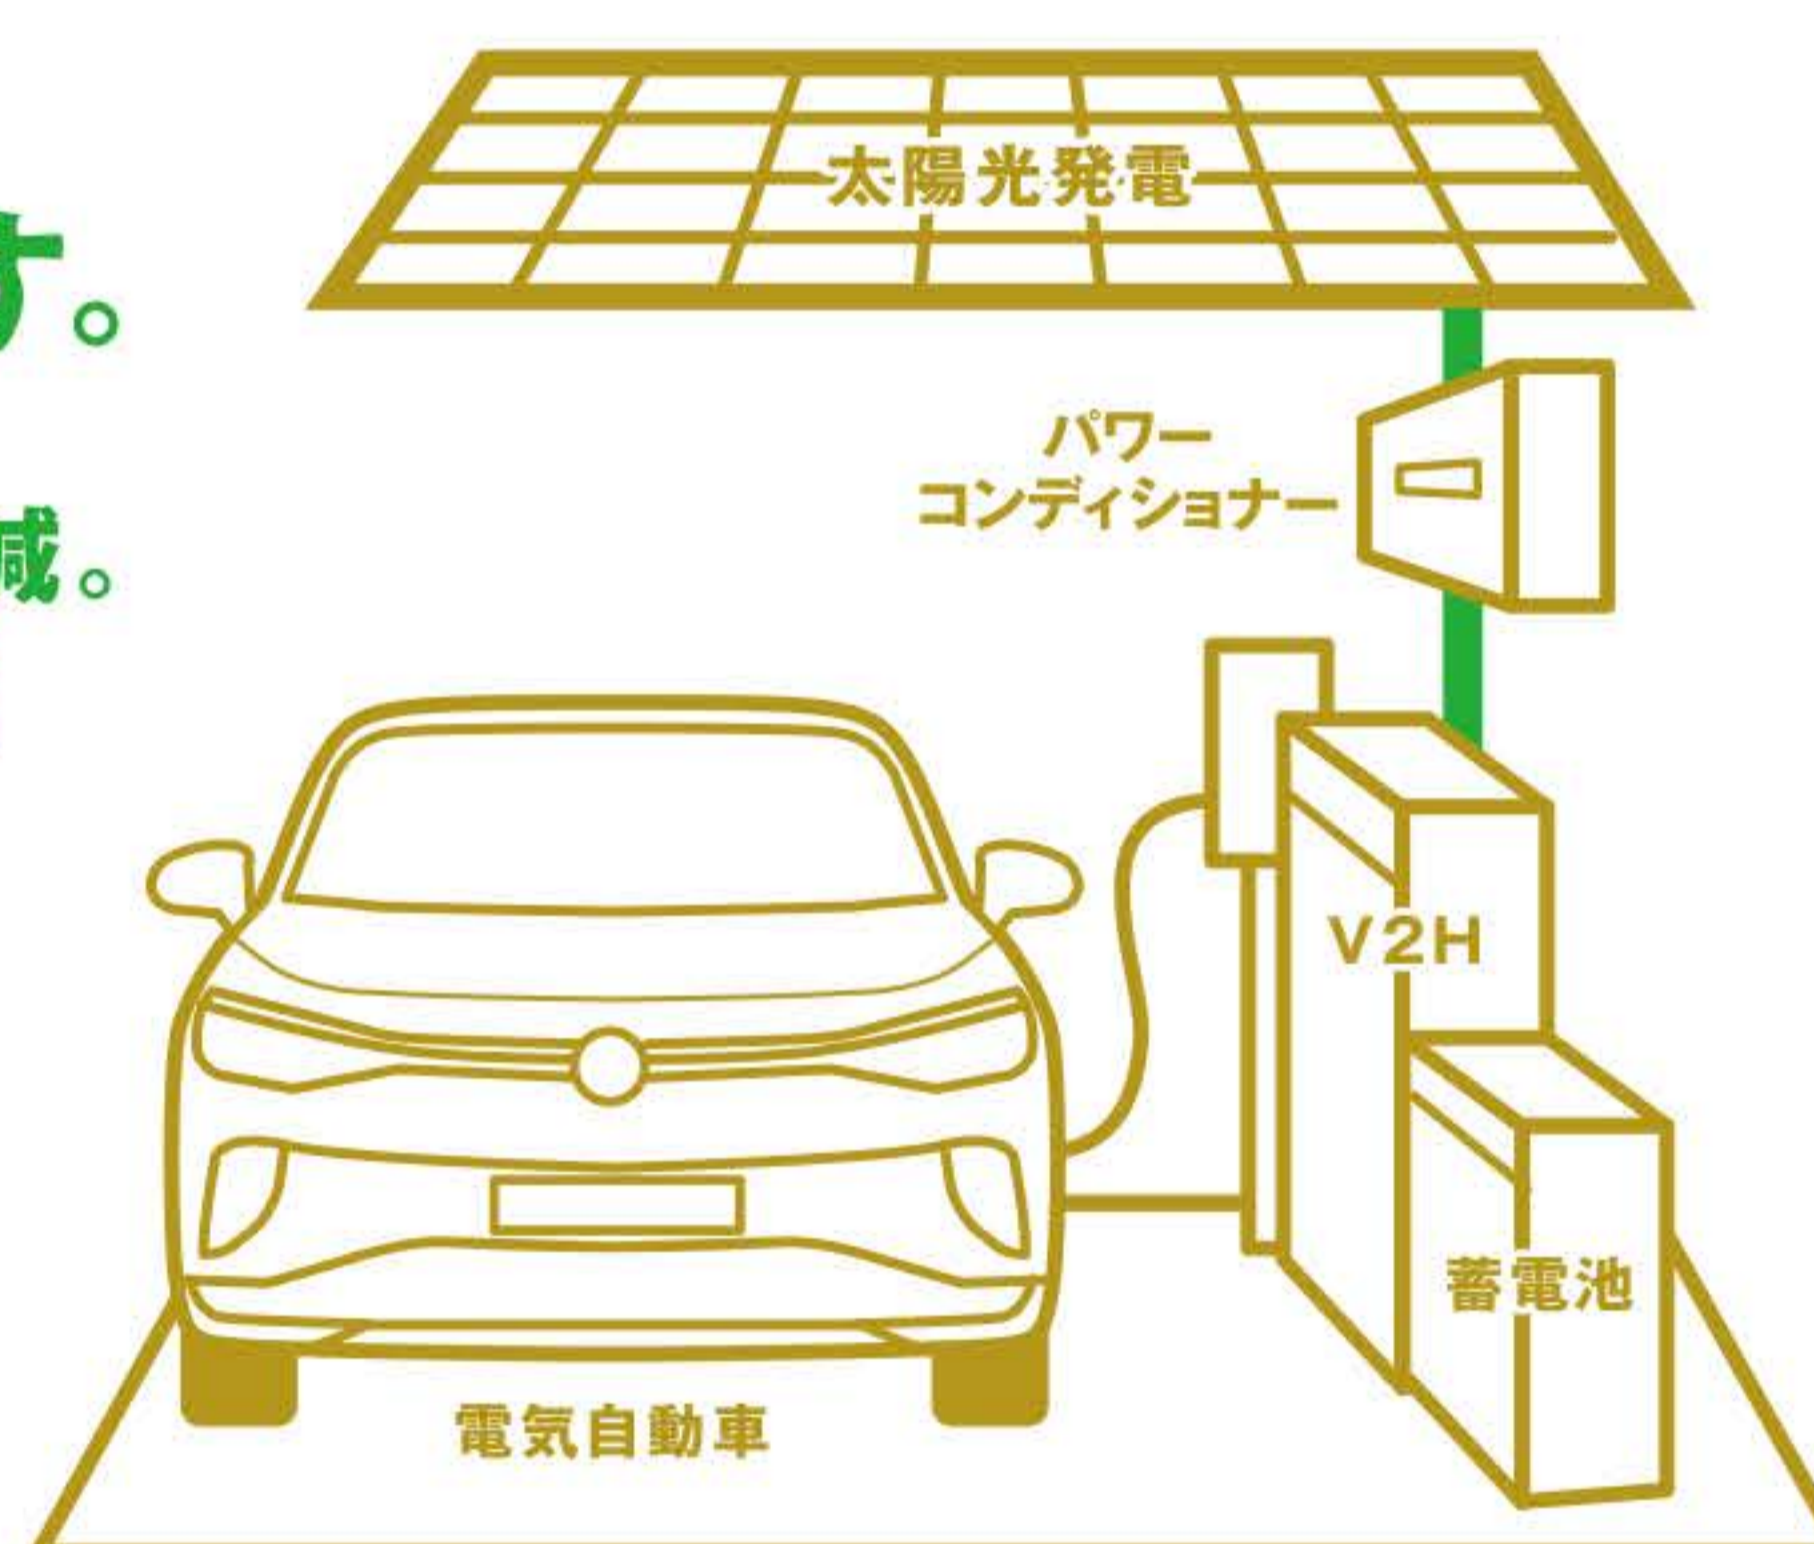

サーラで体験できる エリアが誕生!

今、暮らしは
ココまでできています。

- 01 電気自動車でCO₂削減。
  走る蓄電池として利用
- 02 光熱費の対策。
  電気の自給自足。
- 03 災害時も安心。
  電源としても使える。