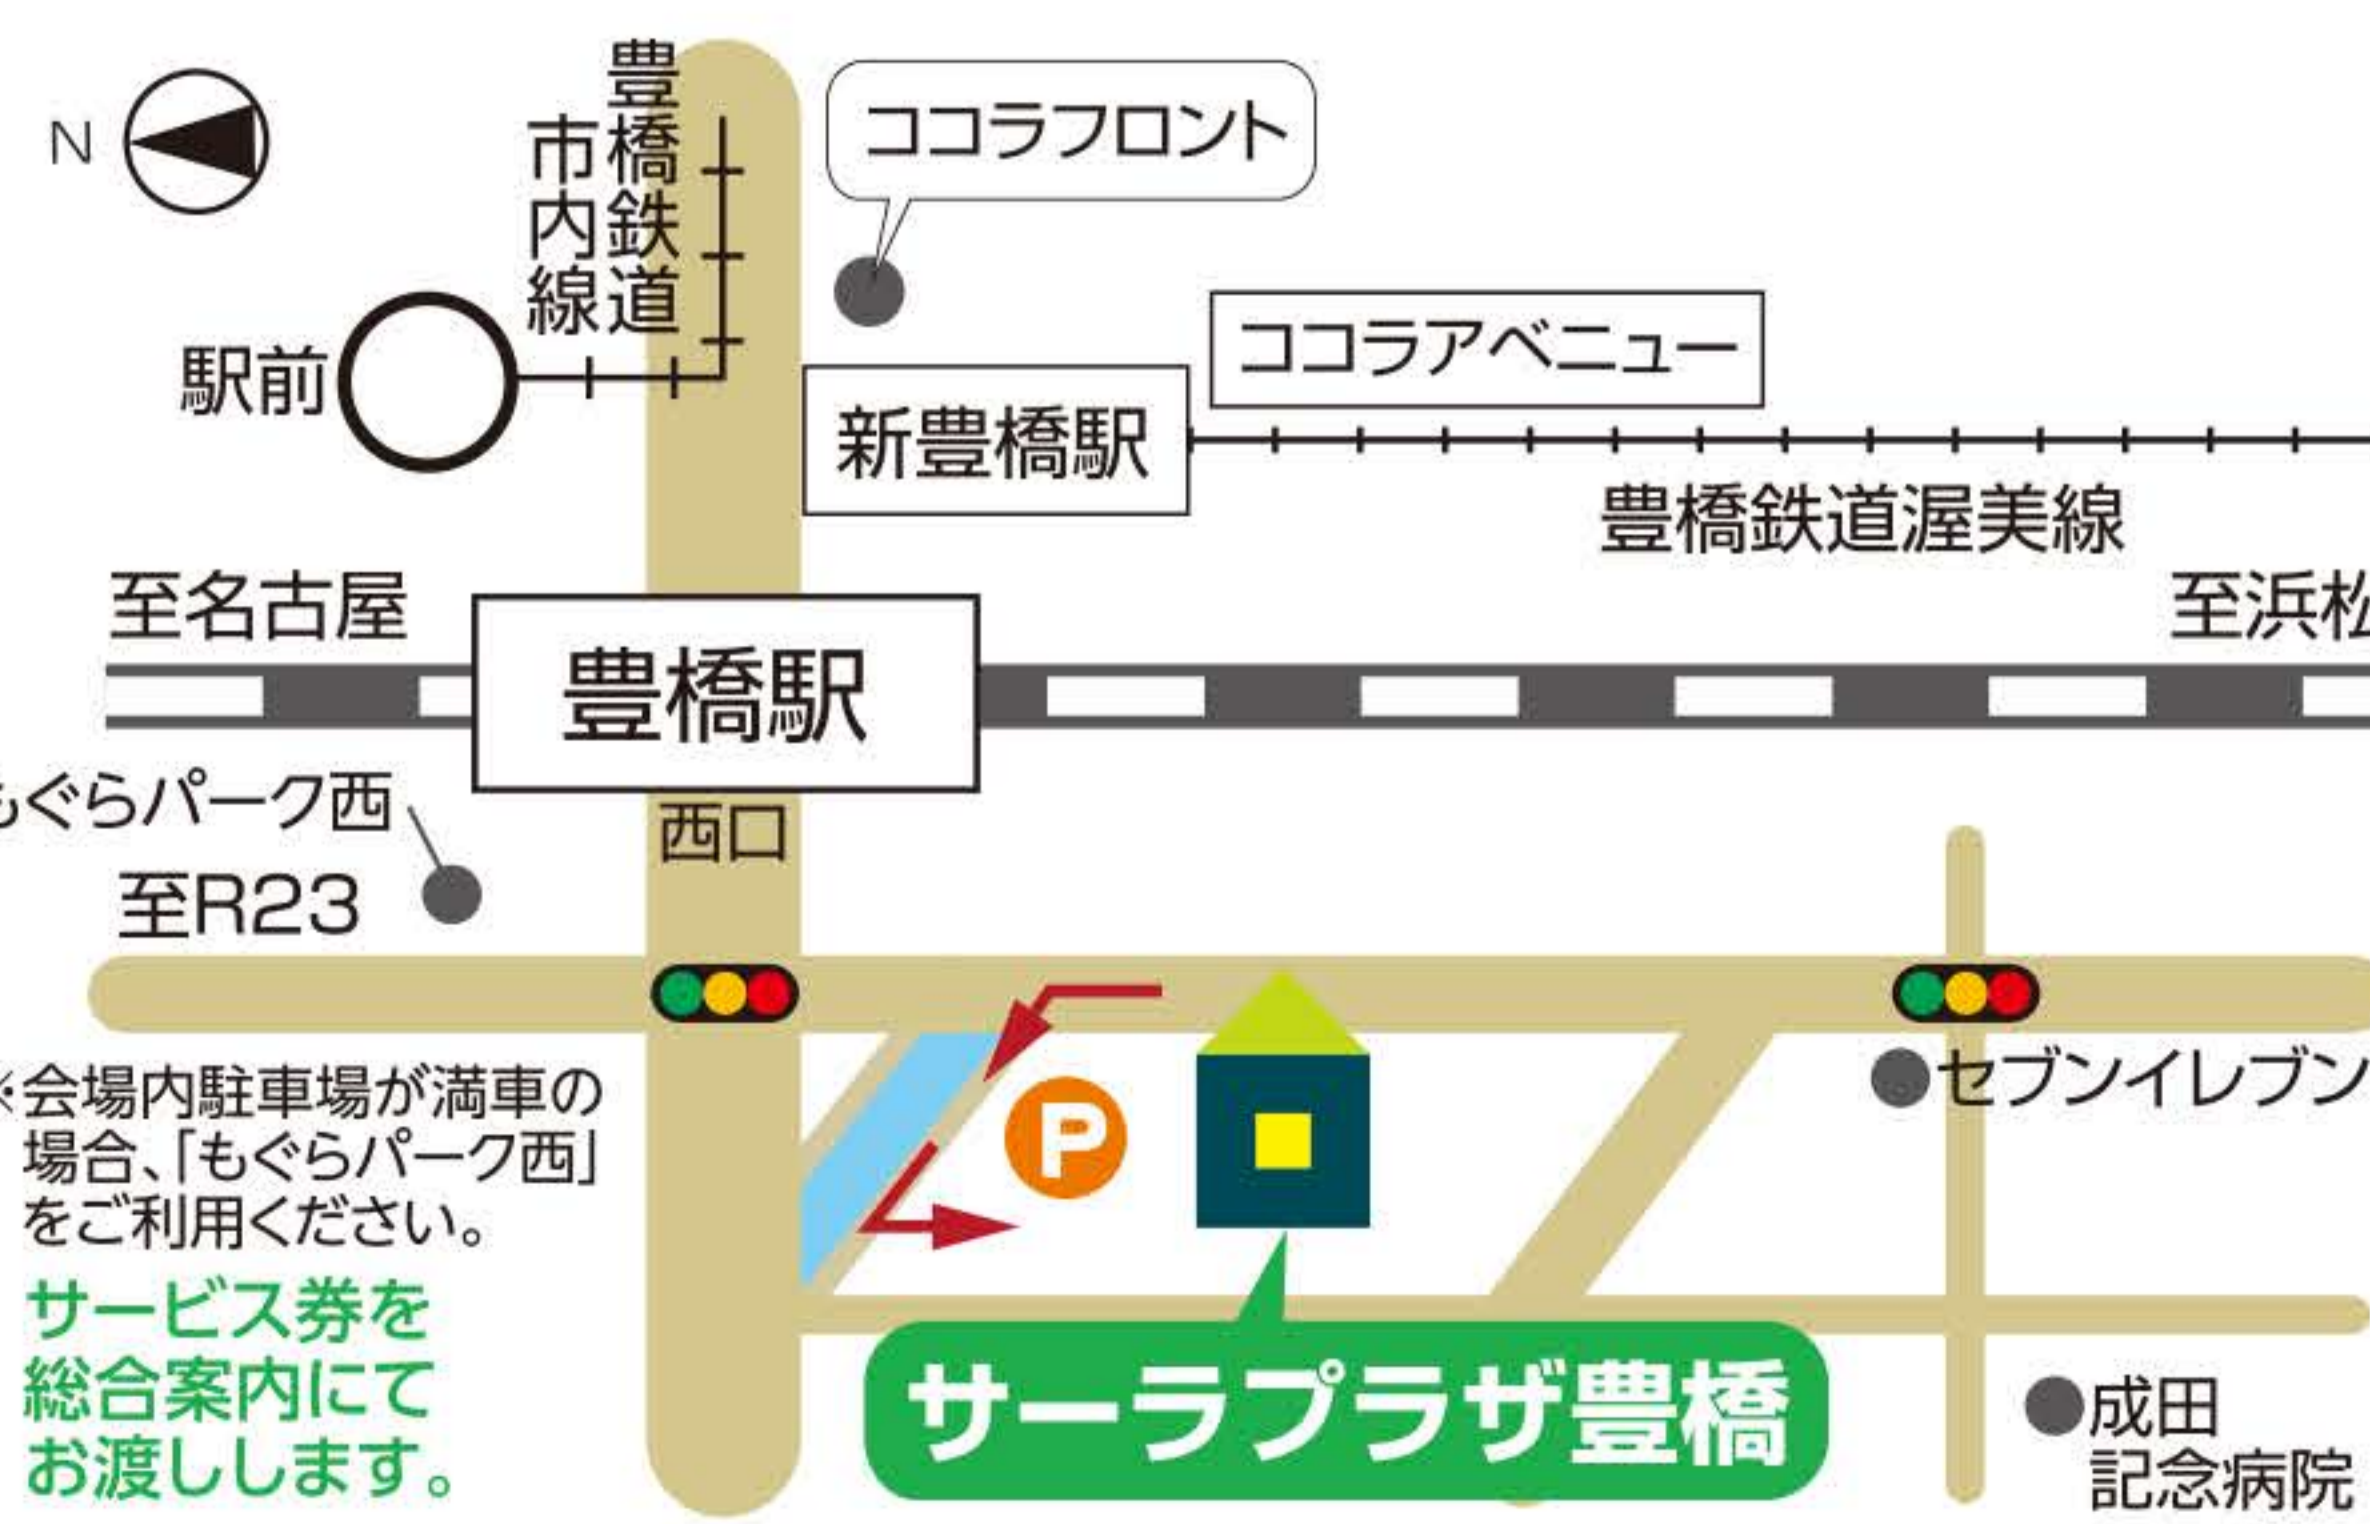

駐車スペースに限りがございます。
公共交通機関をご利用ください。

サーラプラザ豊橋
TEL. 0120-203-502
豊橋市白河町100番地